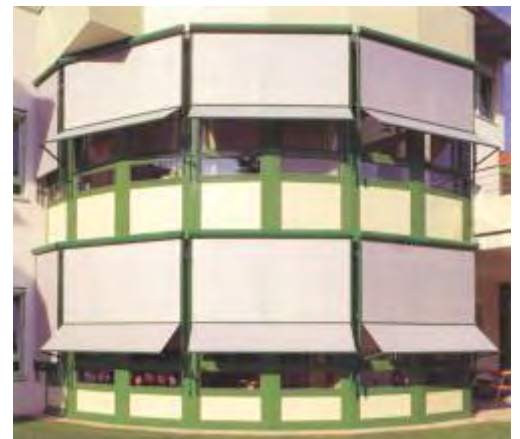

Bei der Senkrecht-Markise mit Seilabspannung übernehmen Nirosta-Seile die Führungsfunktion der Schienen.