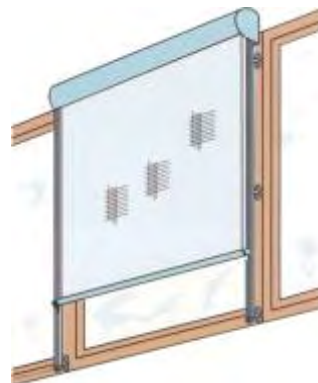

1. Distanziert auf der Fassade
Ein formschöner Sonnenschutz wie die Senkrecht- und Fenster-Markise kommt in fassadendistanzierter Ausführung am besten ins Blickfeld. Die Distanzkonsolen fertigen wir auf Ihr Wunschmaß zwischen 5 cm und 20 cm Länge.

1. In die Fensterleibung montiert
In der Variante Stockmontage ordnet sich dieses Sonnenschutzsystem dezent der Fassade unter. Eine geringe Distanzierung von 3 cm ist beim Einsatz des Motorantriebes in dieser Montagevariante erforderlich.

Die Fenster-Markise schafft mit Ihren Ausstellarmen mehr Ausblick ohne dabei die Funktion Sonnenschutz zu vernachlässigen.

Ein System Drei Lösungsmöglichkeiten

Die Senkrecht-Markise gleitet - wie der Name schon sagt - parallel an der Fassade nach unten. Dabei geben die seitlichen Führungsschienen dem Stoff die notwendige Stabilität.