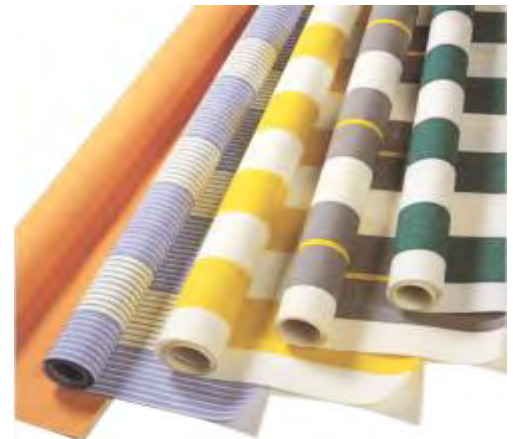

Einfach zu bedienen: per Kurbel oder Knopfdruck

Mit der leichtgängigen Kurbel bedienen Sie die Senkrecht- oder Fenster-Markise mühelos. Wir stellen dieses Produkt damit in der Standardversion aus. Die komfortablere Möglichkeit der Bedienung ist der Elektroantrieb. Dabei stehen Ihnen vielfältige Steuerungsmöglichkeiten bis zum vollautomatischen Betrieb zur Verfügung. Unsere Planungsabteilung berät Sie gerne.

Maßgenau geplant

Ob fassadendistanziert oder in die Fensterleibung gesetzt — wir fertigen jedes Element genau auf Ihre Fenstersituation. Die technischen Grenzen der Fertigung in der obenstehenden Tabelle bitten wir Sie zu beachten.

Maßangaben, die zu beachten sind

Senkrecht-Markise

Stoffführung	max. Breite	Blenden-durchmesser
Schienen	400 cm	12 cm

Seilabspannung 300 cm 12 cm

Bedienung: Kurbel oder Motor

Für Einzelanlagen gilt:
Elementhöhe maximal 300 cm
max. Fläche mit Schienen 8 m²
Max. Fläche mit Seilabspannung 6 m²

Senkrecht-Markise

Stoffführung	max. Breite	Blenden-durchmesser
Schienen	250 cm	12 cm

Bedienung: Kurbel oder Motor

Für Einzelanlagen gilt:
Elementhöhe maximal 300 cm
max. Fläche mit Schienen 6 m²