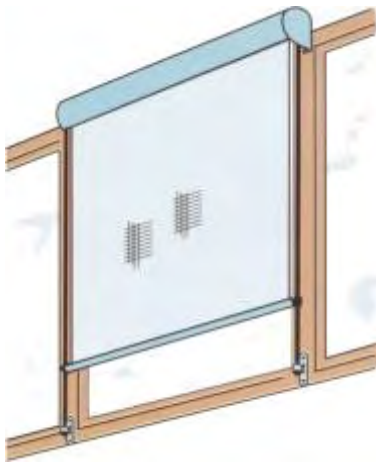

1. Distanziert auf der Fassade
Ein formschöner Sonnenschutz wie die Senkrecht- und Fenster-Markise kommt in fassadendistanzierter Ausführung am besten ins Blickfeld. Die Distanzkonsolen fertigen wir auf Ihr Wunschmaß zwischen 5 cm und 20 cm Länge.

1. In die Fensterleibung montiert
In der Variante Stockmontage ordnet sich dieses Sonnenschutzsystem dezent der Fassade unter. Eine geringe Distanzierung von 3 cm ist beim Einsatz des Motorantriebes in dieser Montagevariante erforderlich.

Die Fenster-Markise schafft mit Ihren Ausstellarmen mehr Ausblick ohne dabei die Funktion Sonnenschutz zu vernachlässigen.

Ein System Drei Lösungsmöglichkeiten

Die Senkrecht-Markise gleitet - wie der Name schon sagt - parallel an der Fassade nach unten. Dabei geben die seitlichen Führungsschienen dem Stoff die notwendige Stabilität.