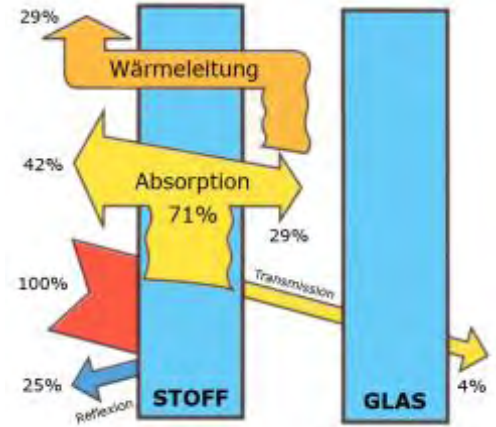

Beispiel: Gewebe Nr. 1045

Die Standardbespannung für die Fenster-Markise: das klassische Markisentuch

Da die Fenster-Markise durch ihre Austellarme genügend seitlichen Ausblick bietet, stellen wir diese Ausführung mit Markisenstoffbespannung aus. Dafür stehen viele attraktive Blockstreifen-Dessins und uni-farbige Stoffe zur Auswahl. Natürlich bieten wir Ihnen auch Soltis Screen 92 in 46 Farbvarianten an.